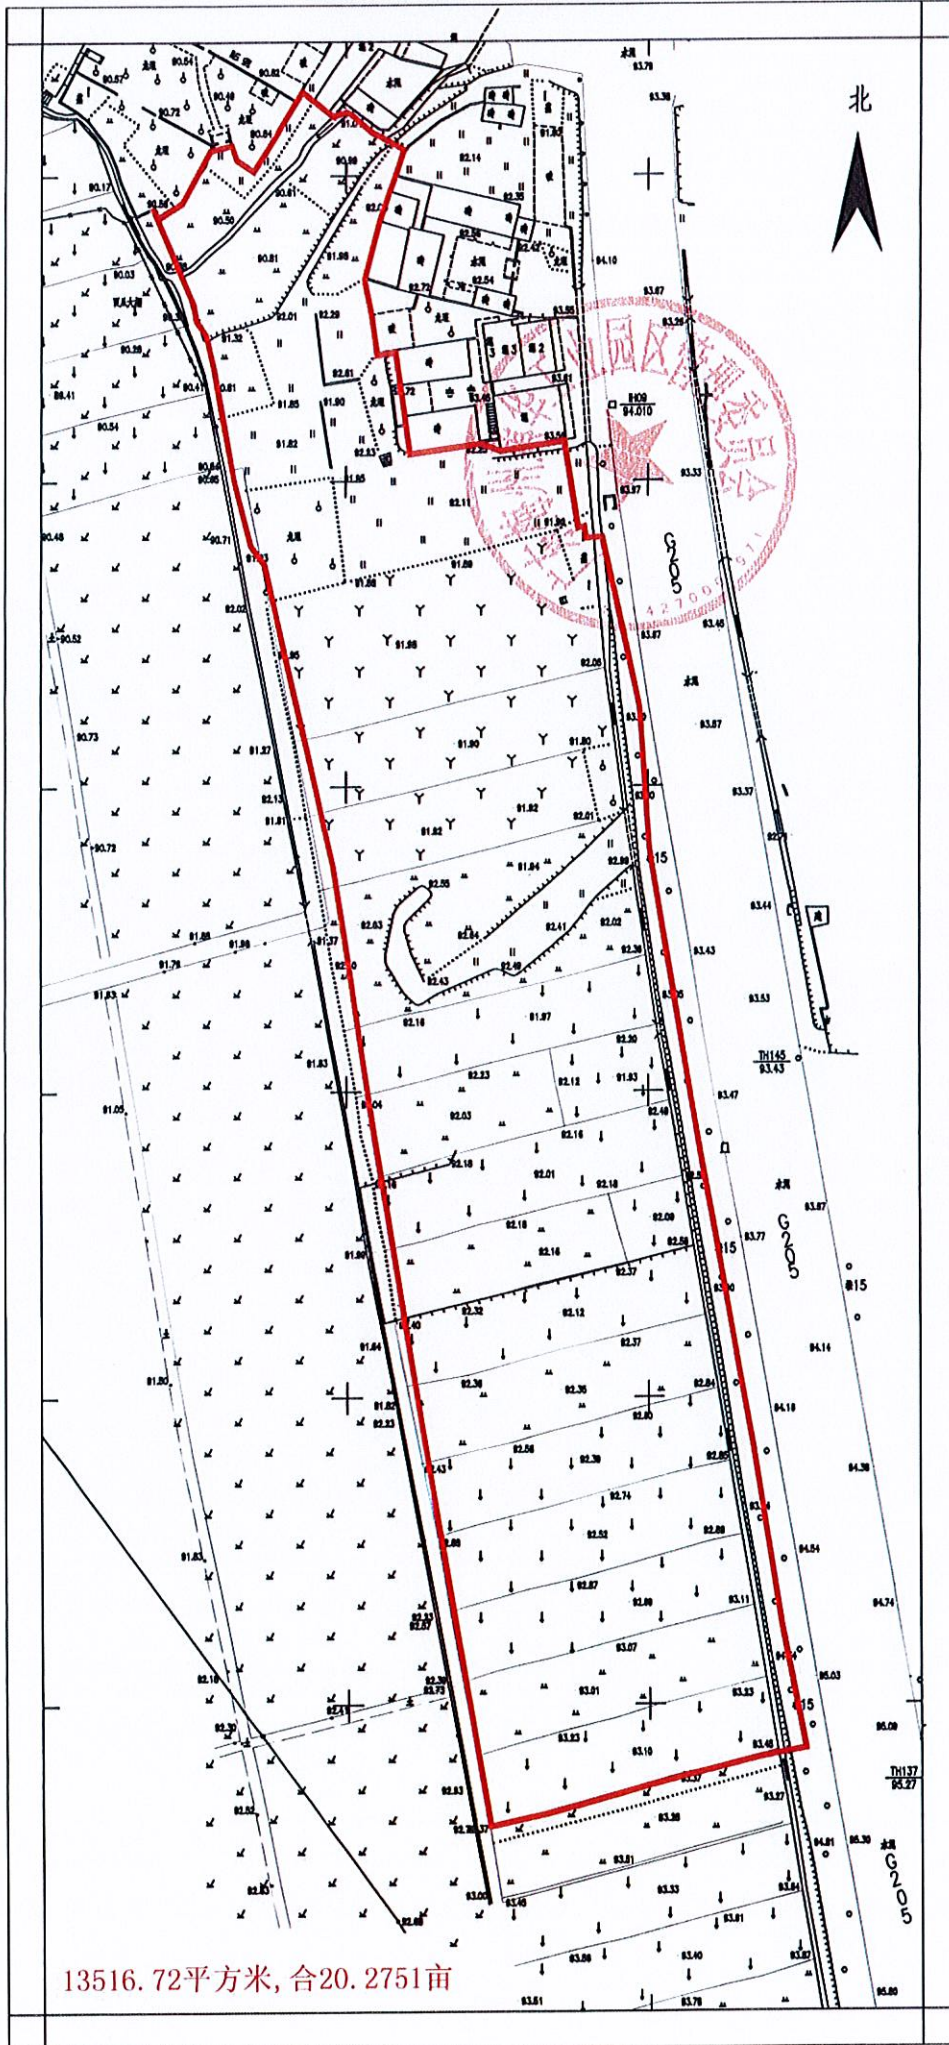

产业起步区用地图

北

495414.71平方米, 合743.1221亩

现代农业示范区地形图

13516.72平方米, 合20.2751亩