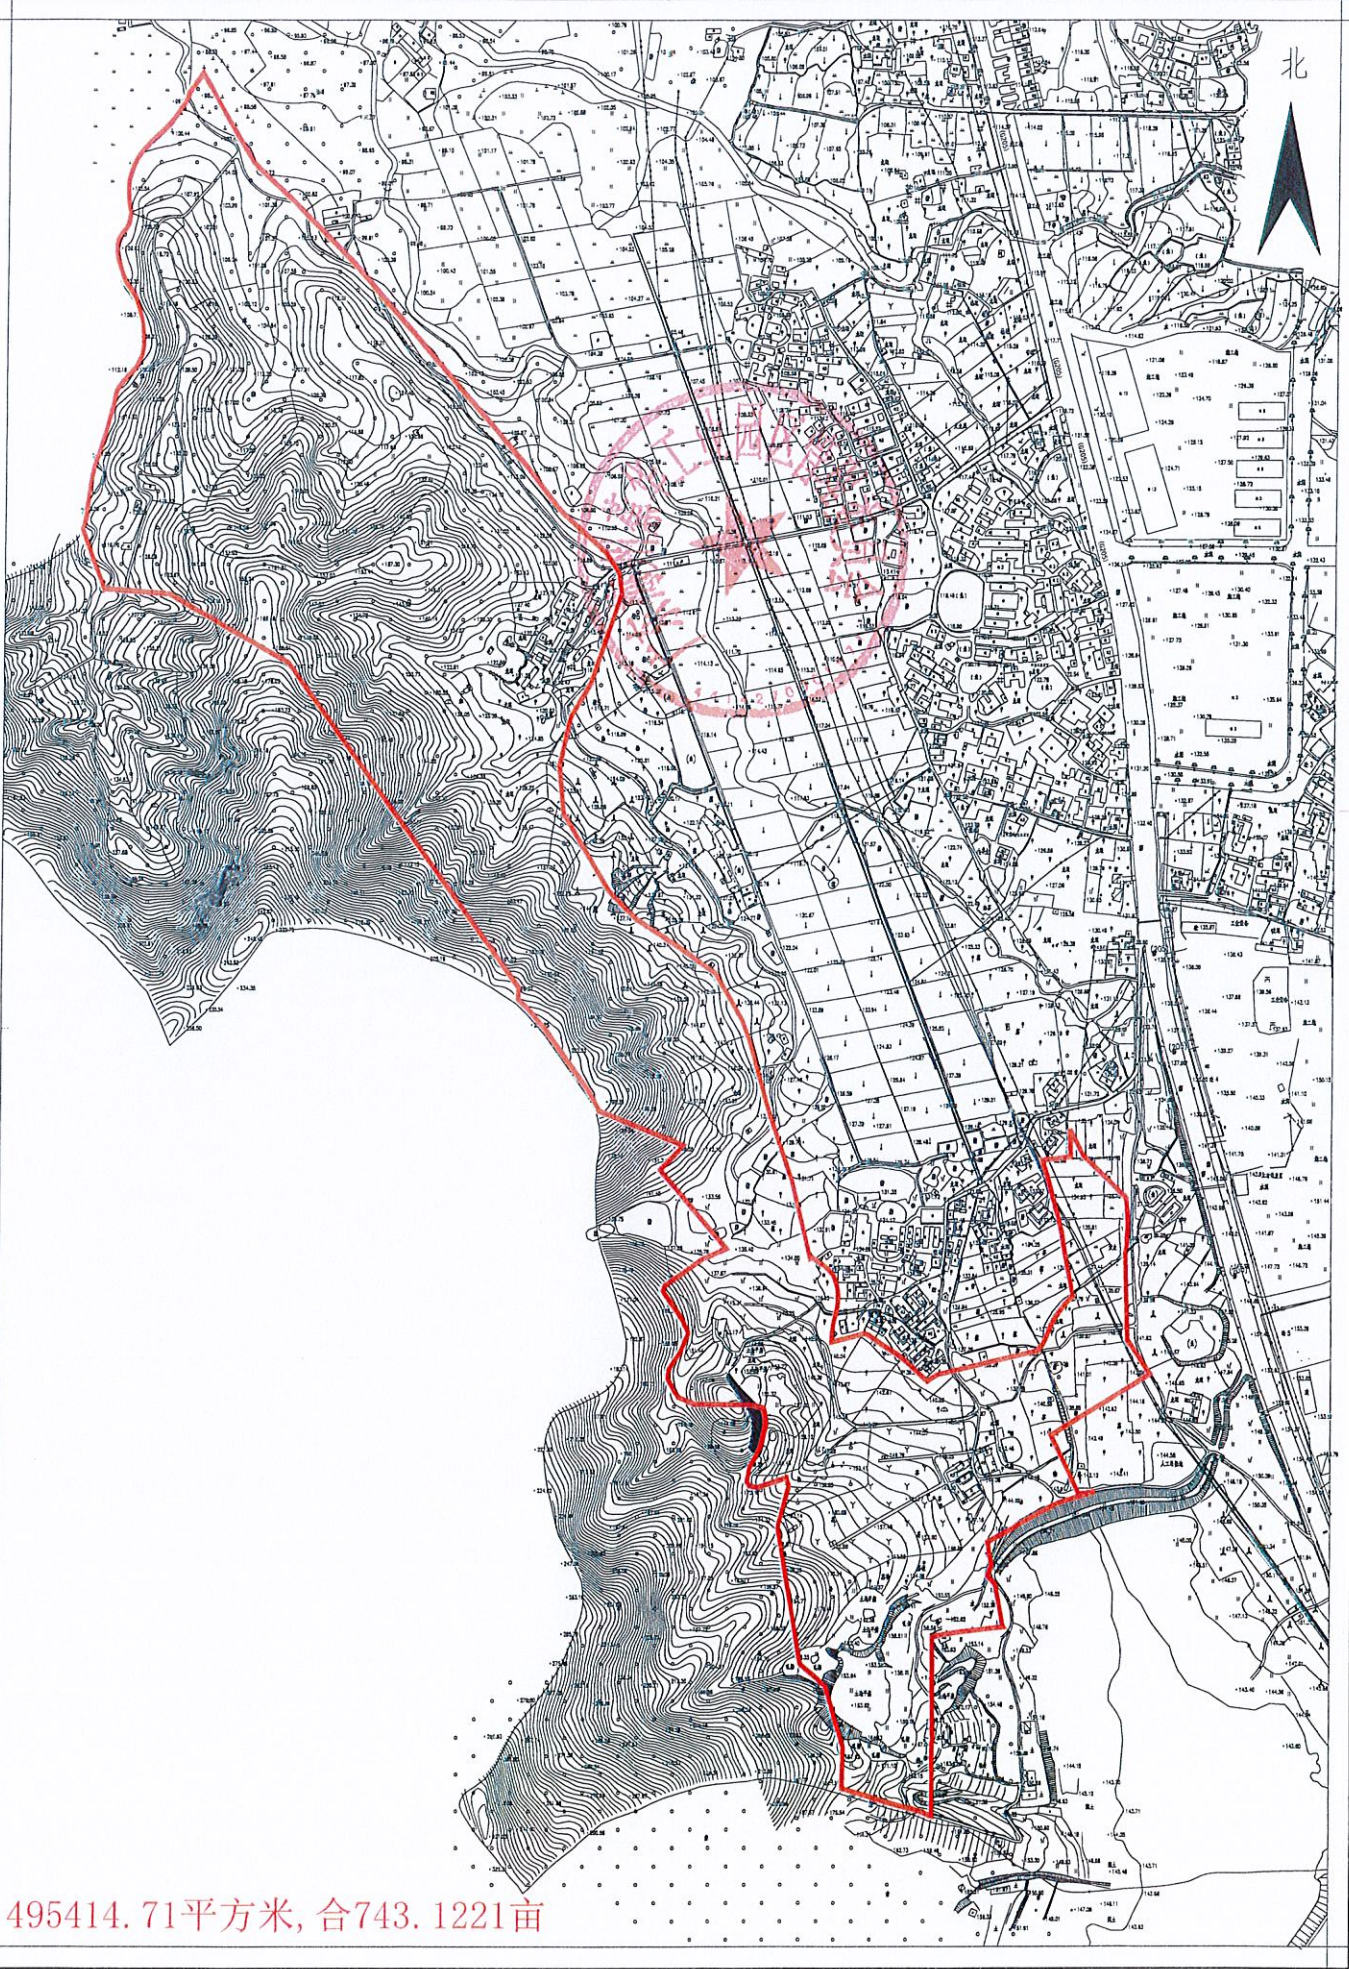

产业起步区用地图

北

495414.71平方米, 合743.1221亩

现代农业示范区地形图

13516.72平方米, 合20.2751亩