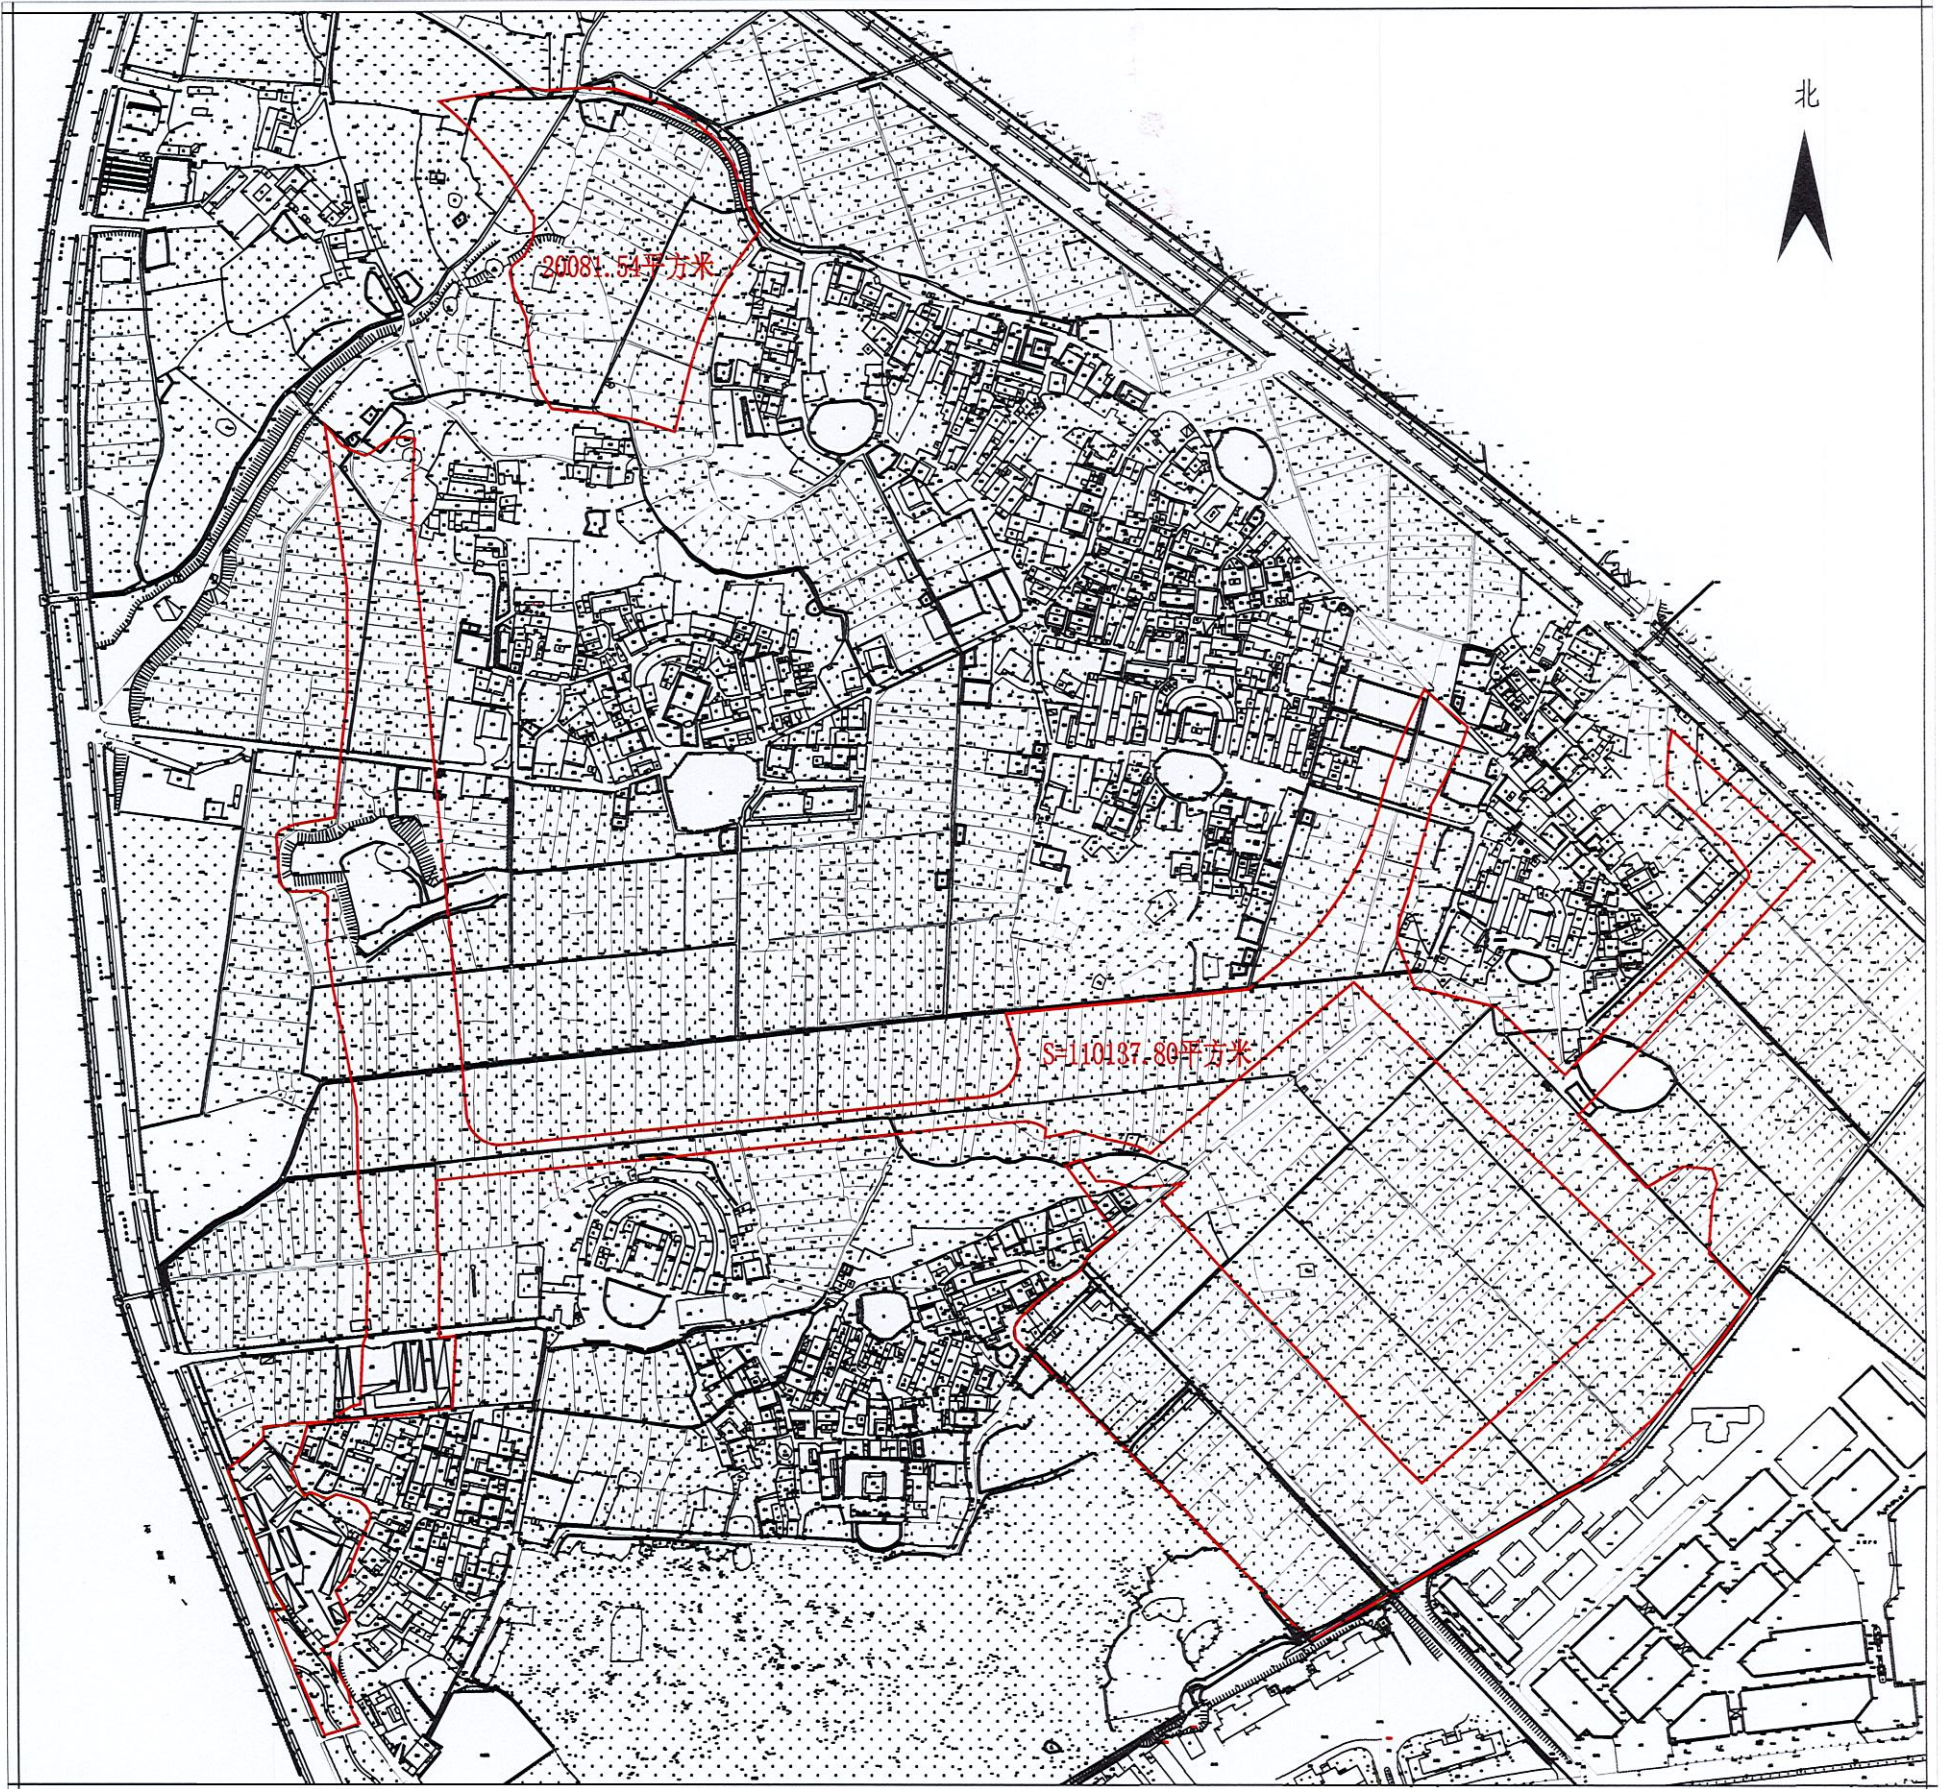

蕉岭县2020年度第一批城镇建设用地图

2020年6月数字化制图
2000国家大地坐标系
1985国家高程基准
2007年现状图

1:500